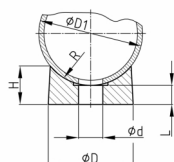

Product Group 102

Saddle spacers made of polyamide with tube recess on one side

Standard Colours

- black
- uncoloured

Material

- Polyamide (PA)

Order Number	d	D	D1	H	L	M	R
	mm	mm	mm	mm	mm		mm
102-13	4,2	13	12-14	5,5	2,2	M4	6,5
102-14	5,2	13	12-14	5,5	2,2	M5	6,5
102-16	5	16	15-17	6,8	2,4	M5	8
102-19	5,2	19	18-20	8	2,7	M5	9,5
102-20	6,2	19	18-20	8	2,7	M6	9,5
102-22	5,2	22	21-23	9	3	M5	11
102-23	6,2	22	21-23	9	3	M6	11
102-25	6,2	25	24-26	10	3,1	M6	12,5
102-24	8,2	22	21-23	9	3	M8	11
102-26	8,3	25	24-26	10	3,1	M8	12,5
102-28	6,2	28	27-29	11	3,3	M6	14
102-29	8,3	28	27-29	11	3,3	M8	14
102-32	8,3	32	30-34	12	3,4	M8	16
102-33	10,4	32	30-34	12	3,4	M10	16,5
102-55	6,6	40	50-60	12	5	M6	27,5
102-56	16,5	40	50-60	12	5	M16	28,5
102-57	10,4	40	50-60	12	5	M10	28,5