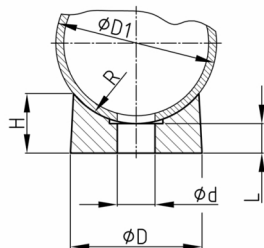

Product Group 102

Saddle spacers made of polyamide with tube recess on one side

Standard Colours

- black
- uncoloured

Material

- Polyamide (PA)

Order Number	d	D	D1	H	L	M	R
	mm	mm	mm	mm	mm		mm
102-13	4,2	13	12-14	5,5	2,2	M4	6,5
102-14	5,2	13	12-14	5,5	2,2	M5	6,5
102-16	5	16	15-17	6,8	2,4	M5	8
102-19	5,2	19	18-20	8	2,7	M5	9,5
102-20	6,2	19	18-20	8	2,7	M6	9,5
102-22	5,2	22	21-23	9	3	M5	11
102-23	6,2	22	21-23	9	3	M6	11
102-25	6,2	25	24-26	10	3,1	M6	12,5
102-24	8,2	22	21-23	9	3	M8	11
102-26	8,3	25	24-26	10	3,1	M8	12,5
102-28	6,2	28	27-29	11	3,3	M6	14
102-29	8,3	28	27-29	11	3,3	M8	14
102-32	8,3	32	30-34	12	3,4	M8	16
102-33	10,4	32	30-34	12	3,4	M10	16,5
102-55	6,6	40	50-60	12	5	M6	27,5
102-56	16,5	40	50-60	12	5	M16	28,5
102-57	10,4	40	50-60	12	5	M10	28,5