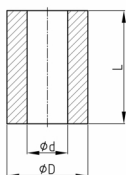

Product Group TD

Polyethylene washers and spacers (D = 8-14 mm, d = 4- 8,5 mm, L = 3-20 mm)

Standard Colours

- black

Material

- Polyethylene (PE)

Order Number	d mm	D mm	L mm	M
TD 4 / 10 / 20	4	10	20	M4
TD 4 / 11 / 10	4	11	10	M4
TD 5 / 14 / 3	5	14	3	M5
TD 5 / 8 / 3,7	5	8	3,7	M5
TD 5 / 14 / 9	5	14	9	M5
TD 6 / 17 / 10	6	17	10	M6
TD 6,3 / 13 / 3,5	6,3	13	3,5	M6
TD 6,5 / 14 / 7	6,5	14	7	M6
TD 7,5 / 11,5 / 5	7,5	11,5	5	M6
TD 8,5 / 12 / 6	8,5	12	6	M8