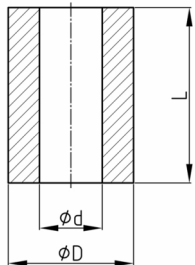

Product Group TD

Polyethylene washers and spacers (D = 8-14 mm, d = 4- 8,5 mm, L = 3-20 mm)

Standard Colours

- black

Material

- Polyethylene (PE)

Order Number	d mm	D mm	L mm	M
TD 4 / 10 / 20	4	10	20	M4
TD 4 / 11 / 10	4	11	10	M4
TD 5 / 14 / 3	5	14	3	M5
TD 5 / 8 / 3,7	5	8	3,7	M5
TD 5 / 14 / 9	5	14	9	M5
TD 6 / 17 / 10	6	17	10	M6
TD 6,3 / 13 / 3,5	6,3	13	3,5	M6
TD 6,5 / 14 / 7	6,5	14	7	M6
TD 7,5 / 11,5 / 5	7,5	11,5	5	M6
TD 8,5 / 12 / 6	8,5	12	6	M8