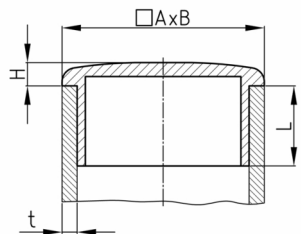

Walter Bethke GmbH & Co. KG

Technische Kunststoff - und Hybridprodukte

Product Group B 45

Sight plugs made of polyethylene for rectangular tubes

Standard Colours

- black

Material

- Polyethylene (PE)

Order Number	A	B	H	L	t
	mm	mm	mm	mm	mm
B45 60x40x4	60	40	5	17	4
B45 80x40x2	80	40	5	17	2
B45 80x40x4	80	40	6	17	4