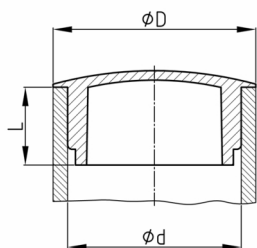

Product Group BS

Covering plugs made of polyethylene for round tubes

Standard Colours

- black
- white

Material

- Polyethylene (PE)

- As a rule, odd outside pipe diameters rounded to 1/10 mm (as part of the article or order number) indicate that these sizes originate from or are common in the Imperial system.
- For covering and sealing blind holes, pipe ends and drill holes

Order Number	d	D	L
	mm	mm	mm
BS 2,5 / 10	2,5	10	5
BS 2,5 / 12	2,5	12	5
BS 2,5 / 15	2,5	15	7
BS 2,8 / 5,8	2,8	5,8	7
BS 2,8 / 11	2,8	11	4,8
BS 3 / 12	3	12	5,5
BS 3 / 15	3	15	6
BS 3 / 18	3	18	7
BS 4 / 6,4	4	6,4	5,3
BS 4 / 8	4	8	3
BS 4 / 10	4	10	5,3
BS 4 / 13	4	13	5,3
BS 4,1 / 8	4,1	8	7
BS 5 / 6,6	5	6,6	5,5
BS 5 / 8	5	8	5
BS 5 / 8x5,5	5	8	5,5
BS 5 / 10	5	10	5,5
BS 5 / 13	5	13	5,5
BS 5 / 13x4	5	13	4
BS 5 / 15	5	15	5,5
BS 5 / 20	5	20	7,5
BS 5,2 / 13	5,2	13	7
BS 5,4 / 8	5,4	8	7,4

Walter Bethke GmbH & Co. KG

Technische Kunststoff - und Hybridprodukte

Order Number	d	D	L
	mm	mm	mm
BS 5,4 / 10	5,4	10	7,4
BS 5,4 / 13	5,4	13	7,4
BS 5,4 / 15	5,4	15	7,4
BS 5,5 / 8	5,5	8	5,8
BS 5,5 / 10	5,5	10	5,6
BS 5,5 / 12	5,5	12	5,6
BS 6 / 8	6	8	5,4
BS 6 / 10	6	10	5,4
BS 6 / 13	6	13	5,4
BS 6 / 15	6	15	5,4
BS 6,6 / 13	6,6	13	7
BS 6,6 / 15	6,6	15	7
BS 7 / 10	7	10	6,5
BS 7 / 10x3,9	7	10	3,9
BS 7 / 13	7	13	6,5
BS 7 / 15	7	15	6,5
BS 7 / 16	7	16	6,5
BS 7 / 20	7	20	7,5
BS 7,2 / 10	7,2	10	2
BS 7,9 / 13	7,9	13	6
BS 8 / 10	8	10	6,3
BS 8 / 13	8	13	6,3
BS 8 / 15	8	15	6,3
BS 8 / 16	8	16	6,3
BS 8 / 17	8	17	6,3
BS 8,5 / 13	8,5	13	6,9
BS 8,5 / 15	8,5	15	6,9
BS 8,5 / 16	8,5	16	6,9
BS 9 / 12	9	12	6,4
BS 9 / 13	9	13	6,4
BS 9 / 15	9	15	6,4
BS 9 / 16	9	16	6,4
BS 10 / 12	10	12	6,7
BS 10 / 13	10	13	6,7
BS 10 / 13x3	10	13	3
BS 10 / 15	10	15	6,7
BS 10 / 16	10	16	6,7
BS 10,5 / 13	10,5	13	4
BS 11 / 13	11	13	5
BS 11 / 15	11	15	5
BS 11 / 16	11	16	5
BS 12 / 15	12	15	8,4
BS 12 / 15x11,6	12	15	11,6
BS 12 / 18	12	18	8,4
BS 13 / 16	13	16	8,5
BS 13 / 17	13	17	8,5
BS 14 / 18	14	18	7