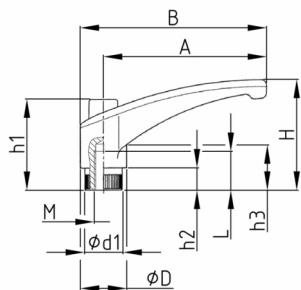

Product Group KLH3M

Clamping lever made of PA-GF with overmoulded brass threaded bush, adjustable with push button

Standard Colours

- black

Material

- Base body: glass fibre reinforced polyamide (PA-GF)
- Thread: Brass

Order Number	A	B	d1	D	h1	h2	h3	H	L	M
	mm	mm	mm	mm	mm	mm	mm	mm	mm	mm
KLH3M 45 M4	45	52,5	12	15	31	4	15	33	6	M4
KLH3M 45 M5	45	52,5	12	15	31	4	15	33	10	M5
KLH3M 45 M6	45	52,5	12	15	31	4	15	33	11,5	M6
KLH3M 65 M6	65	75	16	20	37	6	19	45	16,5	M6
KLH3M 65 M8	65	75	16	20	37	6	19	45	17	M8
KLH3M 80 M8	80	91	19	23	45	12	24	56	17	M8
KLH3M 80 M10	80	91	19	23	45	12	24	56	22,5	M10
KLH3M 95 M10	95	108	22	27	53	13	27	64	22	M10
KLH3M 95 M12	95	108	22	27	53	13	27	64	27	M12