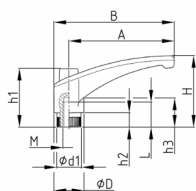

Product Group KLH3M

Clamping lever made of PA-GF with overmoulded brass threaded bush, adjustable with push button

Standard Colours

- black

Material

- Base body: glass fibre reinforced polyamide (PA-GF)
- Thread: Brass

Order Number	A	B	d1	D	h1	h2	h3	H	L	M
	mm	mm	mm	mm	mm	mm	mm	mm	mm	mm
KLH3M 45 M4	45	52,5	12	15	31	4	15	33	6	M4
KLH3M 45 M5	45	52,5	12	15	31	4	15	33	10	M5
KLH3M 45 M6	45	52,5	12	15	31	4	15	33	11,5	M6
KLH3M 65 M6	65	75	16	20	37	6	19	45	16,5	M6
KLH3M 65 M8	65	75	16	20	37	6	19	45	17	M8
KLH3M 80 M8	80	91	19	23	45	12	24	56	17	M8
KLH3M 80 M10	80	91	19	23	45	12	24	56	22,5	M10
KLH3M 95 M10	95	108	22	27	53	13	27	64	22	M10
KLH3M 95 M12	95	108	22	27	53	13	27	64	27	M12