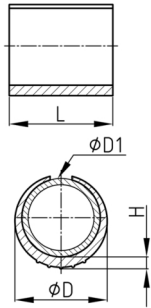

Product Group SPOZ

Clamping shell glides without pin made of PE for round tubes

Standard Colours

- black

Material

- Base body: Polyethylene (PE)

Order Number	D	D1	H	L
	mm	mm	mm	mm
SPOZ 14-16	18,5	14-16	3,5	18
SPOZ 16-18	20,5	16-18	3,5	19
SPOZ 18-20	22	18-20	3,5	20
SPOZ 20-22	24,5	20-22	4	22
SPOZ 24-26	28	24-26	4	25
SPOZ 28-30	32	28-30	5,5	30