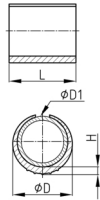

Product Group SPOZ

Clamping shell glides without pin made of PE for round tubes

Standard Colours

- black

Material

- Base body: Polyethylene (PE)

Order Number	D	D1	H	L
	mm	mm	mm	mm
SPOZ 14-16	18,5	14-16	3,5	18
SPOZ 16-18	20,5	16-18	3,5	19
SPOZ 18-20	22	18-20	3,5	20
SPOZ 20-22	24,5	20-22	4	22
SPOZ 24-26	28	24-26	4	25
SPOZ 28-30	32	28-30	5,5	30