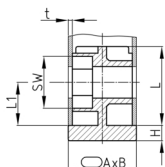

Produktgruppe SVBO

Schraub-Eckverbinder mit Bund aus PA für Ovalrohre, Sechskantmutter einlegbar

Standardfarben

- schwarz

Material

- Grundkörper: Polyamid (PA)

Produktinformationen

- Für flach aufliegende Rohre
- Bund für stirnseitigen Rohrabschluss
- Auftragsbezogene Fertigung bei einzelnen Artikelgrößen! Mindestmenge bitte anfragen.
- Befestigung von Rollen oder Stellfüßen an waagrecht liegenden Rohren.

Bestellnummer	A	B	H	L	L1	SW	t
	mm	mm	mm	mm	mm	mm	mm
SVBO 30x15x1,5 M8	30	15	5	30	15	13	1,5
SVBO 50x25x2 M8	50	25	5	36	22	13	2
SVBO 50x25x2 M10	50	25	5	36	22	17	2
SVBO 60x30x2 M10	60	30	5	36	22	17	2